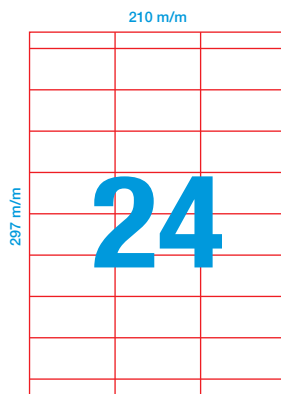

### FORMATOS CON MARGENES SUPERIOR E INFERIOR

- CAJAS DE 500 HOJAS
- ENVASES DE 2000 HOJAS

210 x 48 m/m

105 x 70 m/m

105 x 57 m/m

105 x 46 m/m

105 x 35 m/m

105 x 25'4 m/m

70 x 34 m/m

70 x 30 m/m

70 x 25'4 m/m

65 X 34 m/m

64 X 47 m/m

52'5 x 25'4 m/m

### FORMATOS ESPECIALES

A5

45 X 8 m/m

Joyería