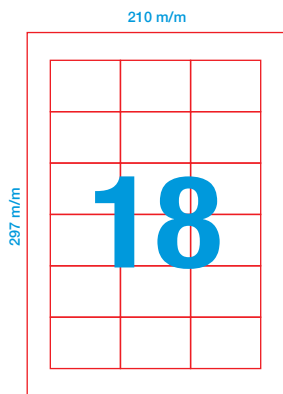

### FORMATOS CON MARGENES SUPERIOR E INFERIOR

- CAJAS DE 500 HOJAS
- ENVASES DE 2000 HOJAS

210 x 48 m/m

105 x 70 m/m

105 x 57 m/m

105 x 46 m/m

105 x 35 m/m

105 x 25'4 m/m

70 x 34 m/m

70 x 30 m/m

70 x 25'4 m/m

65 X 34 m/m

64 X 47 m/m

52'5 x 25'4 m/m

## ETIQUETAS PARA IMPRESORAS LASER E INKJET

50 x 50 m/m

38 x 21 m/m

19 x 9 m/m

**Sí desean fondos de color, consultar previamente.**

### FORMATOS ESPECIALES

A5

45 X 8 m/m

Joyería