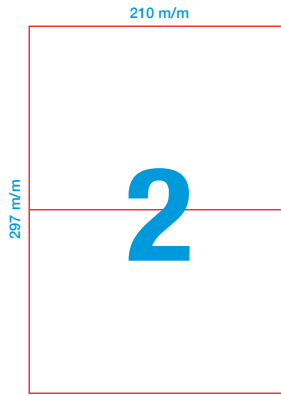

Pag. Web: <http://www.laracat.com>

Email: [lara@laracat.com](mailto:lara@laracat.com)

- CAJAS DE 500 HOJAS
- ENVASES DE 2000 HOJAS

205 x 297 m/m

210 x 148'5 m/m

210 x 74 m/m

105 x 148'5 m/m

105 x 72'2 m/m

105 x 42'4 m/m

105 x 37'1 m/m

70 x 37 m/m

105 x 25 m/m

70 x 25 m/m

52'5 x 21 m/m

35 x 12,4 m/m

- PAPEL ESPECIAL: JETLASER
- ADHESIVO PERMANENTE EN LAS HOJAS STANDARD
- LE FABRICAMOS CUALQUIER MEDIDA Y SE LAS IMPRIMIMOS

### FORMATOS CON MARGENES SUPERIOR E INFERIOR

- CAJAS DE 500 HOJAS
- ENVASES DE 2000 HOJAS

210 x 48 m/m

105 x 70 m/m

105 x 57 m/m

105 x 46 m/m

105 x 35 m/m

105 x 25'4 m/m

### FORMATOS ESPECIALES

A5

45 X 8 m/m

Joyería