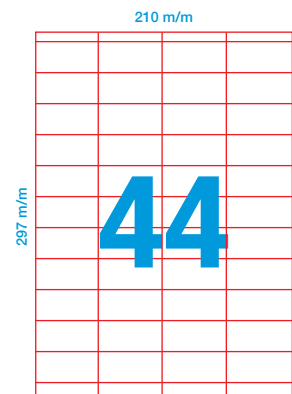

### FORMATOS CON MARGENES SUPERIOR E INFERIOR

- CAJAS DE 500 HOJAS
- ENVASES DE 2000 HOJAS

210 x 48 m/m

105 x 70 m/m

105 x 57 m/m

105 x 46 m/m

105 x 35 m/m

105 x 25'4 m/m

70 x 34 m/m

70 x 30 m/m

70 x 25'4 m/m

65 X 34 m/m

64 X 47 m/m

52'5 x 25'4 m/m

## ETIQUETAS PARA IMPRESORAS LASER E INKJET

50 x 50 m/m

38 x 21 m/m

19 x 9 m/m

**Sí desean fondos de color, consultar previamente.**

### FORMATOS ESPECIALES

A5

45 X 8 m/m

Joyería