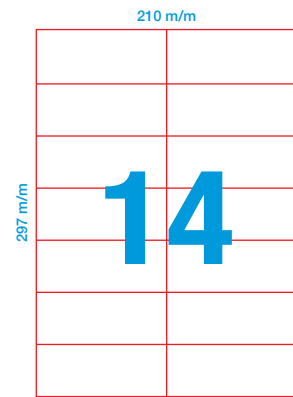

Pag. Web: <http://www.laracat.com>

Email: [lara@laracat.com](mailto:lara@laracat.com)

- CAJAS DE 500 HOJAS
- ENVASES DE 2000 HOJAS

205 x 297 m/m

210 x 148'5 m/m

210 x 74 m/m

105 x 148'5 m/m

105 x 72'2 m/m

105 x 42'4 m/m

105 x 37'1 m/m

70 x 37 m/m

105 x 25 m/m

70 x 25 m/m

52'5 x 21 m/m

35 x 12,4 m/m

- PAPEL ESPECIAL: JETLASER
- ADHESIVO PERMANENTE EN LAS HOJAS STANDARD
- LE FABRICAMOS CUALQUIER MEDIDA Y SE LAS IMPRIMIMOS

### FORMATOS CON MARGENES SUPERIOR E INFERIOR

- CAJAS DE 500 HOJAS
- ENVASES DE 2000 HOJAS

210 x 48 m/m

105 x 70 m/m

105 x 57 m/m

105 x 46 m/m

105 x 35 m/m

105 x 25'4 m/m

### FORMATOS ESPECIALES

A5

45 X 8 m/m

Joyería