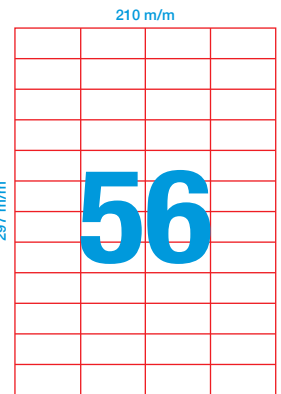

Pag. Web: <http://www.laracat.com>

Email: [lara@laracat.com](mailto:lara@laracat.com)

- CAJAS DE 500 HOJAS
- ENVASES DE 2000 HOJAS

205 x 297 m/m

210 x 148'5 m/m

210 x 74 m/m

105 x 148'5 m/m

105 x 72'2 m/m

105 x 42'4 m/m

105 x 37'1 m/m

70 x 37 m/m

105 x 25 m/m

70 x 25 m/m

52'5 x 21 m/m

35 x 12,4 m/m

- PAPEL ESPECIAL: JETLASER
- ADHESIVO PERMANENTE EN LAS HOJAS STANDARD
- LE FABRICAMOS CUALQUIER MEDIDA Y SE LAS IMPRIMIMOS

### FORMATOS CON MARGENES SUPERIOR E INFERIOR

- CAJAS DE 500 HOJAS
- ENVASES DE 2000 HOJAS

210 x 48 m/m

105 x 70 m/m

105 x 57 m/m

105 x 46 m/m

105 x 35 m/m

105 x 25'4 m/m

### FORMATOS ESPECIALES

A5

45 X 8 m/m

Joyería