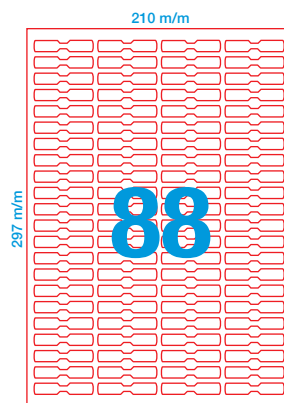

### FORMATOS CON MARGENES SUPERIOR E INFERIOR

- CAJAS DE 500 HOJAS
- ENVASES DE 2000 HOJAS

210 x 48 m/m

105 x 70 m/m

105 x 57 m/m

105 x 46 m/m

105 x 35 m/m

105 x 25'4 m/m

70 x 34 m/m

70 x 30 m/m

70 x 25'4 m/m

65 X 34 m/m

64 X 47 m/m

52'5 x 25'4 m/m

## ETIQUETAS PARA IMPRESORAS LASER E INKJET

50 x 50 m/m

38 x 21 m/m

19 x 9 m/m

**Sí desean fondos de color, consultar previamente.**

### FORMATOS ESPECIALES

A5

45 X 8 m/m

Joyería