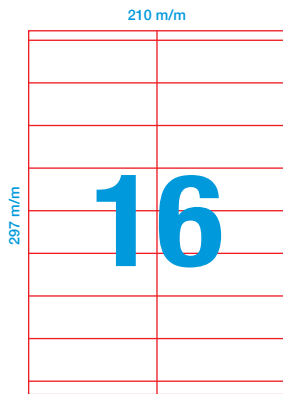

### FORMATOS CON MARGENES SUPERIOR E INFERIOR

- CAJAS DE 500 HOJAS
- ENVASES DE 2000 HOJAS

210 x 48 m/m

105 x 70 m/m

105 x 57 m/m

105 x 46 m/m

105 x 35 m/m

105 x 25'4 m/m

70 x 34 m/m

70 x 30 m/m

70 x 25'4 m/m

65 X 34 m/m

64 X 47 m/m

52'5 x 25'4 m/m

### FORMATOS ESPECIALES

A5

45 X 8 m/m

Joyería