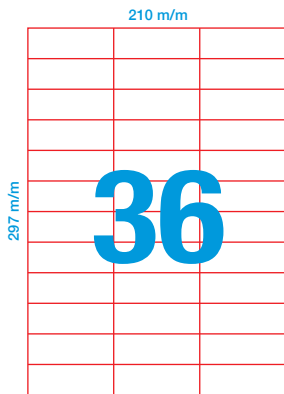

Pag. Web: <http://www.laracat.com>

Email: [lara@laracat.com](mailto:lara@laracat.com)

- CAJAS DE 500 HOJAS
- ENVASES DE 2000 HOJAS

205 x 297 m/m

210 x 148'5 m/m

210 x 74 m/m

105 x 148'5 m/m

105 x 72'2 m/m

105 x 42'4 m/m

105 x 37'1 m/m

70 x 37 m/m

105 x 25 m/m

70 x 25 m/m

52'5 x 21 m/m

35 x 12,4 m/m

- PAPEL ESPECIAL: JETLASER
- ADHESIVO PERMANENTE EN LAS HOJAS STANDARD
- LE FABRICAMOS CUALQUIER MEDIDA Y SE LAS IMPRIMIMOS

### FORMATOS CON MARGENES SUPERIOR E INFERIOR

- CAJAS DE 500 HOJAS
- ENVASES DE 2000 HOJAS

210 x 48 m/m

105 x 70 m/m

105 x 57 m/m

105 x 46 m/m

105 x 35 m/m

105 x 25'4 m/m

### FORMATOS ESPECIALES

A5

45 X 8 m/m

Joyería