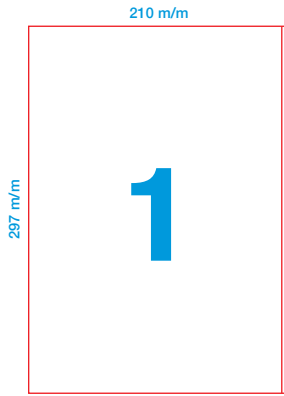

Pag. Web: <http://www.laracat.com>

Email: [lara@laracat.com](mailto:lara@laracat.com)

- CAJAS DE 500 HOJAS
- ENVASES DE 2000 HOJAS

205 x 297 m/m

210 x 148'5 m/m

210 x 74 m/m

105 x 148'5 m/m

105 x 72'2 m/m

105 x 42'4 m/m

105 x 37'1 m/m

70 x 37 m/m

105 x 25 m/m

70 x 25 m/m

52'5 x 21 m/m

35 x 12,4 m/m

- PAPEL ESPECIAL: JETLASER
- ADHESIVO PERMANENTE EN LAS HOJAS STANDARD
- LE FABRICAMOS CUALQUIER MEDIDA Y SE LAS IMPRIMIMOS

### FORMATOS CON MARGENES SUPERIOR E INFERIOR

- CAJAS DE 500 HOJAS
- ENVASES DE 2000 HOJAS

210 x 48 m/m

105 x 70 m/m

105 x 57 m/m

105 x 46 m/m

105 x 35 m/m

105 x 25'4 m/m

### FORMATOS ESPECIALES

A5

45 X 8 m/m

Joyería