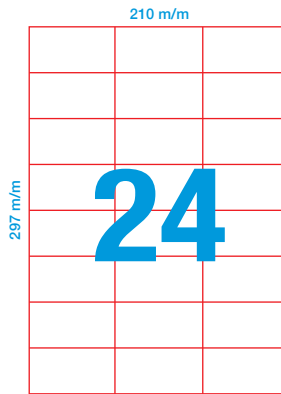

Pag. Web: <http://www.laracat.com>

Email: [lara@laracat.com](mailto:lara@laracat.com)

- CAJAS DE 500 HOJAS
- ENVASES DE 2000 HOJAS

205 x 297 m/m

210 x 148'5 m/m

210 x 74 m/m

105 x 148'5 m/m

105 x 72'2 m/m

105 x 42'4 m/m

105 x 37'1 m/m

70 x 37 m/m

105 x 25 m/m

70 x 25 m/m

52'5 x 21 m/m

35 x 12,4 m/m

- PAPEL ESPECIAL: JETLASER
- ADHESIVO PERMANENTE EN LAS HOJAS STANDARD
- LE FABRICAMOS CUALQUIER MEDIDA Y SE LAS IMPRIMIMOS

### FORMATOS CON MARGENES SUPERIOR E INFERIOR

- CAJAS DE 500 HOJAS
- ENVASES DE 2000 HOJAS

210 x 48 m/m

105 x 70 m/m

105 x 57 m/m

105 x 46 m/m

105 x 35 m/m

105 x 25'4 m/m

### FORMATOS ESPECIALES

A5

45 X 8 m/m

Joyería