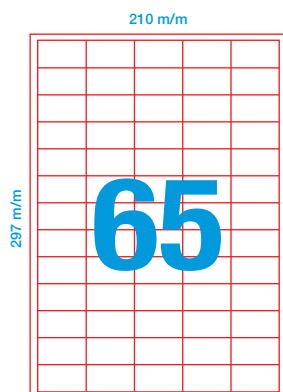

### FORMATOS CON MARGENES SUPERIOR E INFERIOR

- CAJAS DE 500 HOJAS
- ENVASES DE 2000 HOJAS

210 x 48 m/m

105 x 70 m/m

105 x 57 m/m

105 x 46 m/m

105 x 35 m/m

105 x 25'4 m/m

70 x 34 m/m

70 x 30 m/m

70 x 25'4 m/m

65 X 34 m/m

64 X 47 m/m

52'5 x 25'4 m/m

## ETIQUETAS PARA IMPRESORAS LASER E INKJET

50 x 50 m/m

38 x 21 m/m

19 x 9 m/m

**Sí desean fondos de color, consultar previamente.**

### FORMATOS ESPECIALES

A5

45 X 8 m/m

Joyería