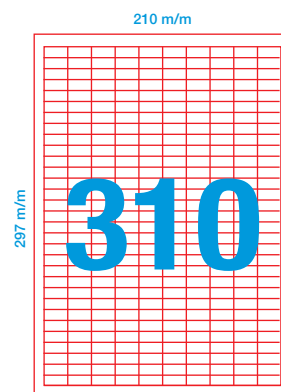

### FORMATOS CON MARGENES SUPERIOR E INFERIOR

- CAJAS DE 500 HOJAS
- ENVASES DE 2000 HOJAS

210 x 48 m/m

105 x 70 m/m

105 x 57 m/m

105 x 46 m/m

105 x 35 m/m

105 x 25'4 m/m

70 x 34 m/m

70 x 30 m/m

70 x 25'4 m/m

65 X 34 m/m

64 X 47 m/m

52'5 x 25'4 m/m

## ETIQUETAS PARA IMPRESORAS LASER E INKJET

50 x 50 m/m

38 x 21 m/m

19 x 9 m/m

**Sí desean fondos de color, consultar previamente.**

### FORMATOS ESPECIALES

A5

45 X 8 m/m

Joyería