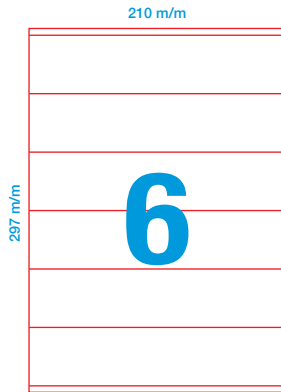

Pag. Web: <http://www.laracat.com>

Email: [lara@laracat.com](mailto:lara@laracat.com)

- CAJAS DE 500 HOJAS
- ENVASES DE 2000 HOJAS

205 x 297 m/m

210 x 148'5 m/m

210 x 74 m/m

105 x 148'5 m/m

105 x 72'2 m/m

105 x 42'4 m/m

105 x 37'1 m/m

70 x 37 m/m

105 x 25 m/m

70 x 25 m/m

52'5 x 21 m/m

35 x 12,4 m/m

- PAPEL ESPECIAL: JETLASER
- ADHESIVO PERMANENTE EN LAS HOJAS STANDARD
- LE FABRICAMOS CUALQUIER MEDIDA Y SE LAS IMPRIMIMOS

### FORMATOS CON MARGENES SUPERIOR E INFERIOR

- CAJAS DE 500 HOJAS
- ENVASES DE 2000 HOJAS

210 x 48 m/m

105 x 70 m/m

105 x 57 m/m

105 x 46 m/m

105 x 35 m/m

105 x 25'4 m/m

### FORMATOS ESPECIALES

A5

45 X 8 m/m

Joyería