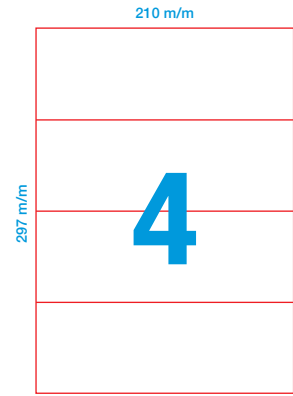

Pag. Web: <http://www.laracat.com>

Email: [lara@laracat.com](mailto:lara@laracat.com)

- CAJAS DE 500 HOJAS
- ENVASES DE 2000 HOJAS

205 x 297 m/m

210 x 148'5 m/m

210 x 74 m/m

105 x 148'5 m/m

105 x 72'2 m/m

105 x 42'4 m/m

105 x 37'1 m/m

70 x 37 m/m

105 x 25 m/m

70 x 25 m/m

52'5 x 21 m/m

35 x 12,4 m/m

- PAPEL ESPECIAL: JETLASER
- ADHESIVO PERMANENTE EN LAS HOJAS STANDARD
- LE FABRICAMOS CUALQUIER MEDIDA Y SE LAS IMPRIMIMOS

### FORMATOS CON MARGENES SUPERIOR E INFERIOR

- CAJAS DE 500 HOJAS
- ENVASES DE 2000 HOJAS

210 x 48 m/m

105 x 70 m/m

105 x 57 m/m

105 x 46 m/m

105 x 35 m/m

105 x 25'4 m/m

### FORMATOS ESPECIALES

A5

45 X 8 m/m

Joyería