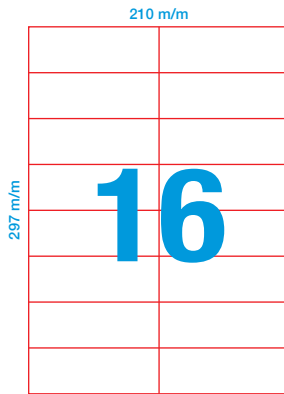

Pag. Web: <http://www.laracat.com>

Email: [lara@laracat.com](mailto:lara@laracat.com)

- CAJAS DE 500 HOJAS
- ENVASES DE 2000 HOJAS

205 x 297 m/m

210 x 148'5 m/m

210 x 74 m/m

105 x 148'5 m/m

105 x 72'2 m/m

105 x 42'4 m/m

105 x 37'1 m/m

70 x 37 m/m

105 x 25 m/m

70 x 25 m/m

52'5 x 21 m/m

35 x 12,4 m/m

- PAPEL ESPECIAL: JETLASER
- ADHESIVO PERMANENTE EN LAS HOJAS STANDARD
- LE FABRICAMOS CUALQUIER MEDIDA Y SE LAS IMPRIMIMOS

### FORMATOS CON MARGENES SUPERIOR E INFERIOR

- CAJAS DE 500 HOJAS
- ENVASES DE 2000 HOJAS

210 x 48 m/m

105 x 70 m/m

105 x 57 m/m

105 x 46 m/m

105 x 35 m/m

105 x 25'4 m/m

### FORMATOS ESPECIALES

A5

45 X 8 m/m

Joyería