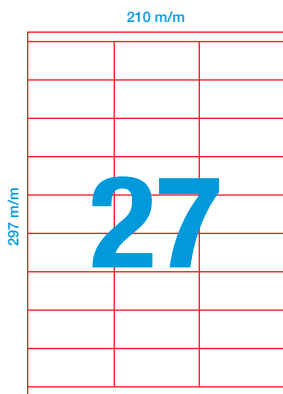

### FORMATOS CON MARGENES SUPERIOR E INFERIOR

- CAJAS DE 500 HOJAS
- ENVASES DE 2000 HOJAS

210 x 48 m/m

105 x 70 m/m

105 x 57 m/m

105 x 46 m/m

105 x 35 m/m

105 x 25'4 m/m

70 x 34 m/m

70 x 30 m/m

70 x 25'4 m/m

65 X 34 m/m

64 X 47 m/m

52'5 x 25'4 m/m

### FORMATOS ESPECIALES

A5

45 X 8 m/m

Joyería