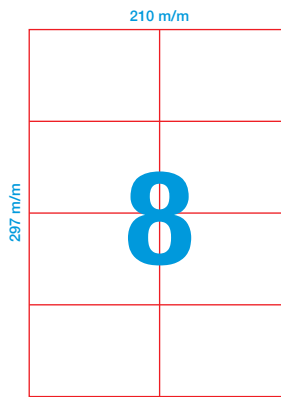

Pag. Web: <http://www.laracat.com>

Email: [lara@laracat.com](mailto:lara@laracat.com)

- CAJAS DE 500 HOJAS
- ENVASES DE 2000 HOJAS

205 x 297 m/m

210 x 148'5 m/m

210 x 74 m/m

105 x 148'5 m/m

105 x 72'2 m/m

105 x 42'4 m/m

105 x 37'1 m/m

70 x 37 m/m

105 x 25 m/m

70 x 25 m/m

52'5 x 21 m/m

35 x 12,4 m/m

- PAPEL ESPECIAL: JETLASER
- ADHESIVO PERMANENTE EN LAS HOJAS STANDARD
- LE FABRICAMOS CUALQUIER MEDIDA Y SE LAS IMPRIMIMOS

### FORMATOS CON MARGENES SUPERIOR E INFERIOR

- CAJAS DE 500 HOJAS
- ENVASES DE 2000 HOJAS

210 x 48 m/m

105 x 70 m/m

105 x 57 m/m

105 x 46 m/m

105 x 35 m/m

105 x 25'4 m/m

### FORMATOS ESPECIALES

A5

45 X 8 m/m

Joyería