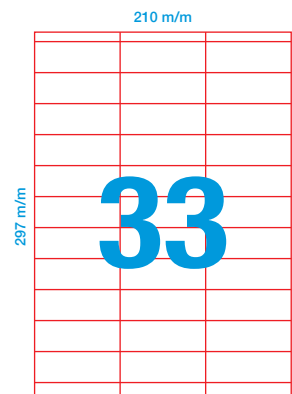

### FORMATOS CON MARGENES SUPERIOR E INFERIOR

- CAJAS DE 500 HOJAS
- ENVASES DE 2000 HOJAS

210 x 48 m/m

105 x 70 m/m

105 x 57 m/m

105 x 46 m/m

105 x 35 m/m

105 x 25'4 m/m

70 x 34 m/m

70 x 30 m/m

70 x 25'4 m/m

65 X 34 m/m

64 X 47 m/m

52'5 x 25'4 m/m

### FORMATOS ESPECIALES

A5

45 X 8 m/m

Joyería