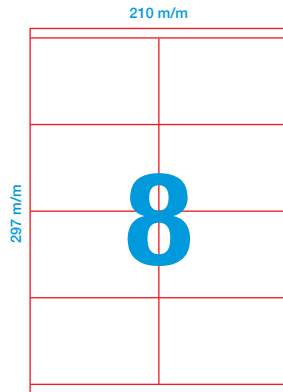

105 x 42'4 m/m

105 x 37'1 m/m

70 x 37 m/m

105 x 25 m/m

70 x 25 m/m

52'5 x 21 m/m

35 x 12,4 m/m

- PAPEL ESPECIAL: JETLASER
- ADHESIVO PERMANENTE EN LAS HOJAS STANDARD
- LE FABRICAMOS CUALQUIER MEDIDA Y SE LAS IMPRIMIMOS

### FORMATOS CON MARGENES SUPERIOR E INFERIOR

- CAJAS DE 500 HOJAS
- ENVASES DE 2000 HOJAS

210 x 48 m/m

105 x 70 m/m

105 x 57 m/m

105 x 46 m/m

105 x 35 m/m

105 x 25'4 m/m

70 x 34 m/m

70 x 30 m/m

70 x 25'4 m/m

65 X 34 m/m

64 X 47 m/m

52'5 x 25'4 m/m

### FORMATOS ESPECIALES

A5

45 X 8 m/m

Joyería