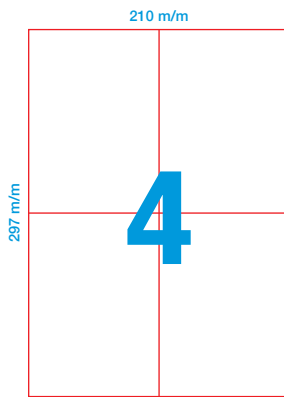

Pag. Web: <http://www.laracat.com>

Email: [lara@laracat.com](mailto:lara@laracat.com)

- CAJAS DE 500 HOJAS
- ENVASES DE 2000 HOJAS

205 x 297 m/m

210 x 148'5 m/m

210 x 74 m/m

105 x 148'5 m/m

105 x 72'2 m/m

105 x 42'4 m/m

105 x 37'1 m/m

70 x 37 m/m

105 x 25 m/m

70 x 25 m/m

52'5 x 21 m/m

35 x 12,4 m/m

- PAPEL ESPECIAL: JETLASER
- ADHESIVO PERMANENTE EN LAS HOJAS STANDARD
- LE FABRICAMOS CUALQUIER MEDIDA Y SE LAS IMPRIMIMOS

### FORMATOS CON MARGENES SUPERIOR E INFERIOR

- CAJAS DE 500 HOJAS
- ENVASES DE 2000 HOJAS

210 x 48 m/m

105 x 70 m/m

105 x 57 m/m

105 x 46 m/m

105 x 35 m/m

105 x 25'4 m/m

### FORMATOS ESPECIALES

A5

45 X 8 m/m

Joyería