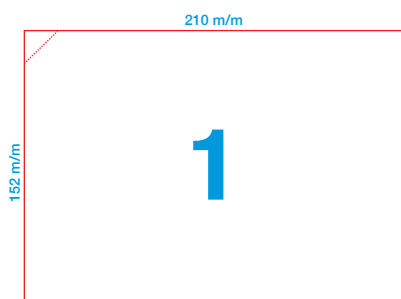

## ETIQUETAS PARA IMPRESORAS LASER E INKJET

50 x 50 m/m

38 x 21 m/m

19 x 9 m/m

**Sí desean fondos de color, consultar previamente.**

### FORMATOS ESPECIALES

A5

45 X 8 m/m

Joyería