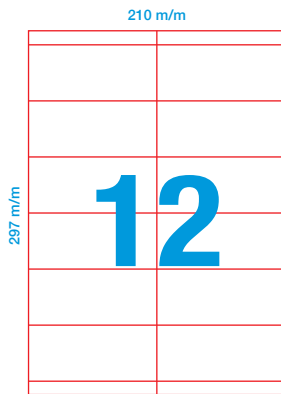

### FORMATOS CON MARGENES SUPERIOR E INFERIOR

- CAJAS DE 500 HOJAS
- ENVASES DE 2000 HOJAS

210 x 48 m/m

105 x 70 m/m

105 x 57 m/m

105 x 46 m/m

105 x 35 m/m

105 x 25'4 m/m

70 x 34 m/m

70 x 30 m/m

70 x 25'4 m/m

65 X 34 m/m

64 X 47 m/m

52'5 x 25'4 m/m

### FORMATOS ESPECIALES

A5

45 X 8 m/m

Joyería