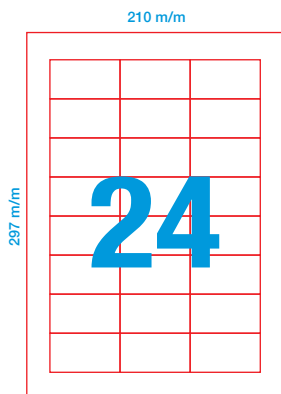

### FORMATOS CON MARGENES SUPERIOR E INFERIOR

- CAJAS DE 500 HOJAS
- ENVASES DE 2000 HOJAS

210 x 48 m/m

105 x 70 m/m

105 x 57 m/m

105 x 46 m/m

105 x 35 m/m

105 x 25'4 m/m

70 x 34 m/m

70 x 30 m/m

70 x 25'4 m/m

65 X 34 m/m

64 X 47 m/m

52'5 x 25'4 m/m

### FORMATOS ESPECIALES

A5

45 X 8 m/m

Joyería