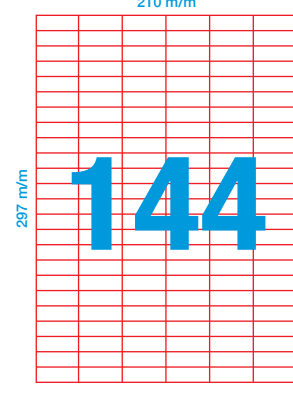

Pag. Web: <http://www.laracat.com>

Email: [lara@laracat.com](mailto:lara@laracat.com)

- CAJAS DE 500 HOJAS
- ENVASES DE 2000 HOJAS

205 x 297 m/m

210 x 148'5 m/m

210 x 74 m/m

105 x 148'5 m/m

105 x 72'2 m/m

105 x 42'4 m/m

105 x 37'1 m/m

70 x 37 m/m

105 x 25 m/m

70 x 25 m/m

52'5 x 21 m/m

35 x 12,4 m/m

- PAPEL ESPECIAL: JETLASER
- ADHESIVO PERMANENTE EN LAS HOJAS STANDARD
- LE FABRICAMOS CUALQUIER MEDIDA Y SE LAS IMPRIMIMOS

### FORMATOS CON MARGENES SUPERIOR E INFERIOR

- CAJAS DE 500 HOJAS
- ENVASES DE 2000 HOJAS

210 x 48 m/m

105 x 70 m/m

105 x 57 m/m

105 x 46 m/m

105 x 35 m/m

105 x 25'4 m/m

### FORMATOS ESPECIALES

A5

45 X 8 m/m

Joyería