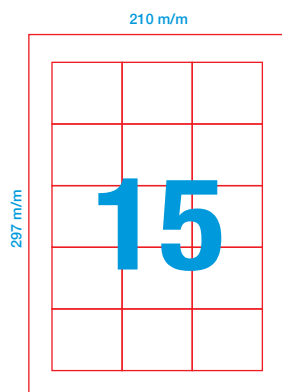

### FORMATOS CON MARGENES SUPERIOR E INFERIOR

- CAJAS DE 500 HOJAS
- ENVASES DE 2000 HOJAS

210 x 48 m/m

105 x 70 m/m

105 x 57 m/m

105 x 46 m/m

105 x 35 m/m

105 x 25'4 m/m

70 x 34 m/m

70 x 30 m/m

70 x 25'4 m/m

65 X 34 m/m

64 X 47 m/m

52'5 x 25'4 m/m

## ETIQUETAS PARA IMPRESORAS LASER E INKJET

50 x 50 m/m

38 x 21 m/m

19 x 9 m/m

**Sí desean fondos de color, consultar previamente.**

### FORMATOS ESPECIALES

A5

45 X 8 m/m

Joyería